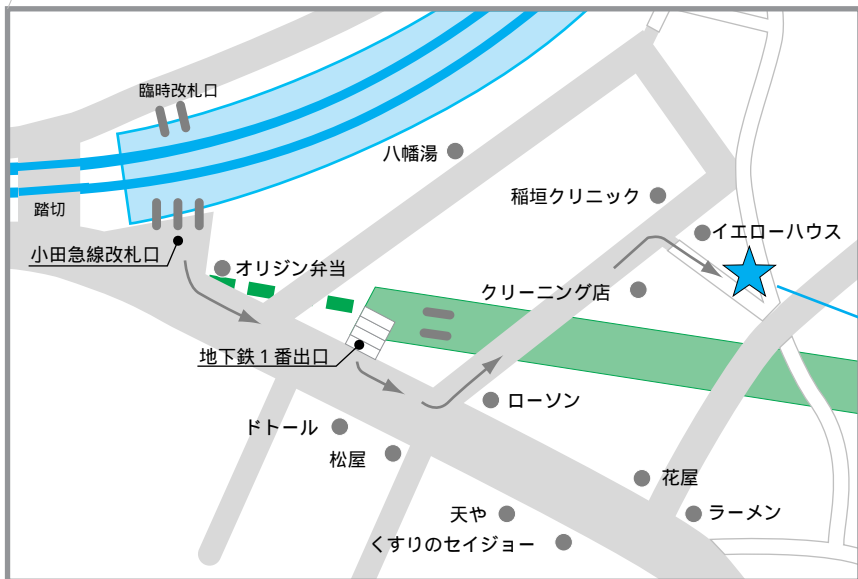

Access Map (案内図)

代々木公園
Art Studio
 こども造形教室・絵画教室
<http://www.artstudio-jp.com>

〒151-0063 東京都渋谷区富ヶ谷 1-6-14
 駐車場はありません。お車でのお越しはご遠慮ください。